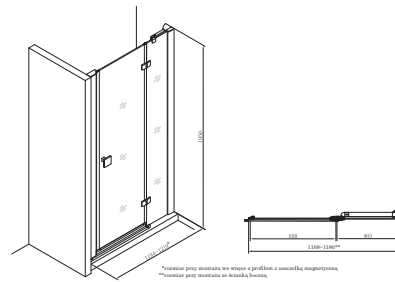

METROPOLIS

Drzwi z polem stałym z powłoką MaxiClean,
profile aluminiowe chromowane

RYSUNKI TECHNICZNE

INFORMACJE O PRODUKCIE

Maksymalna szerokość montażowa (mm): 1219

Minimalna szerokość montażowa (mm): 1194

Przeznaczenie: Brodzik / płytki

Rodzaj drzwi: Drzwi na zawiasach 90°

MaxiClean

PASUJE DO

**Brodzik kompozytowy
STONEX®**

P1014B038401..0

**Brodzik kompozytowy
STONEX®**

P1014B032001..0